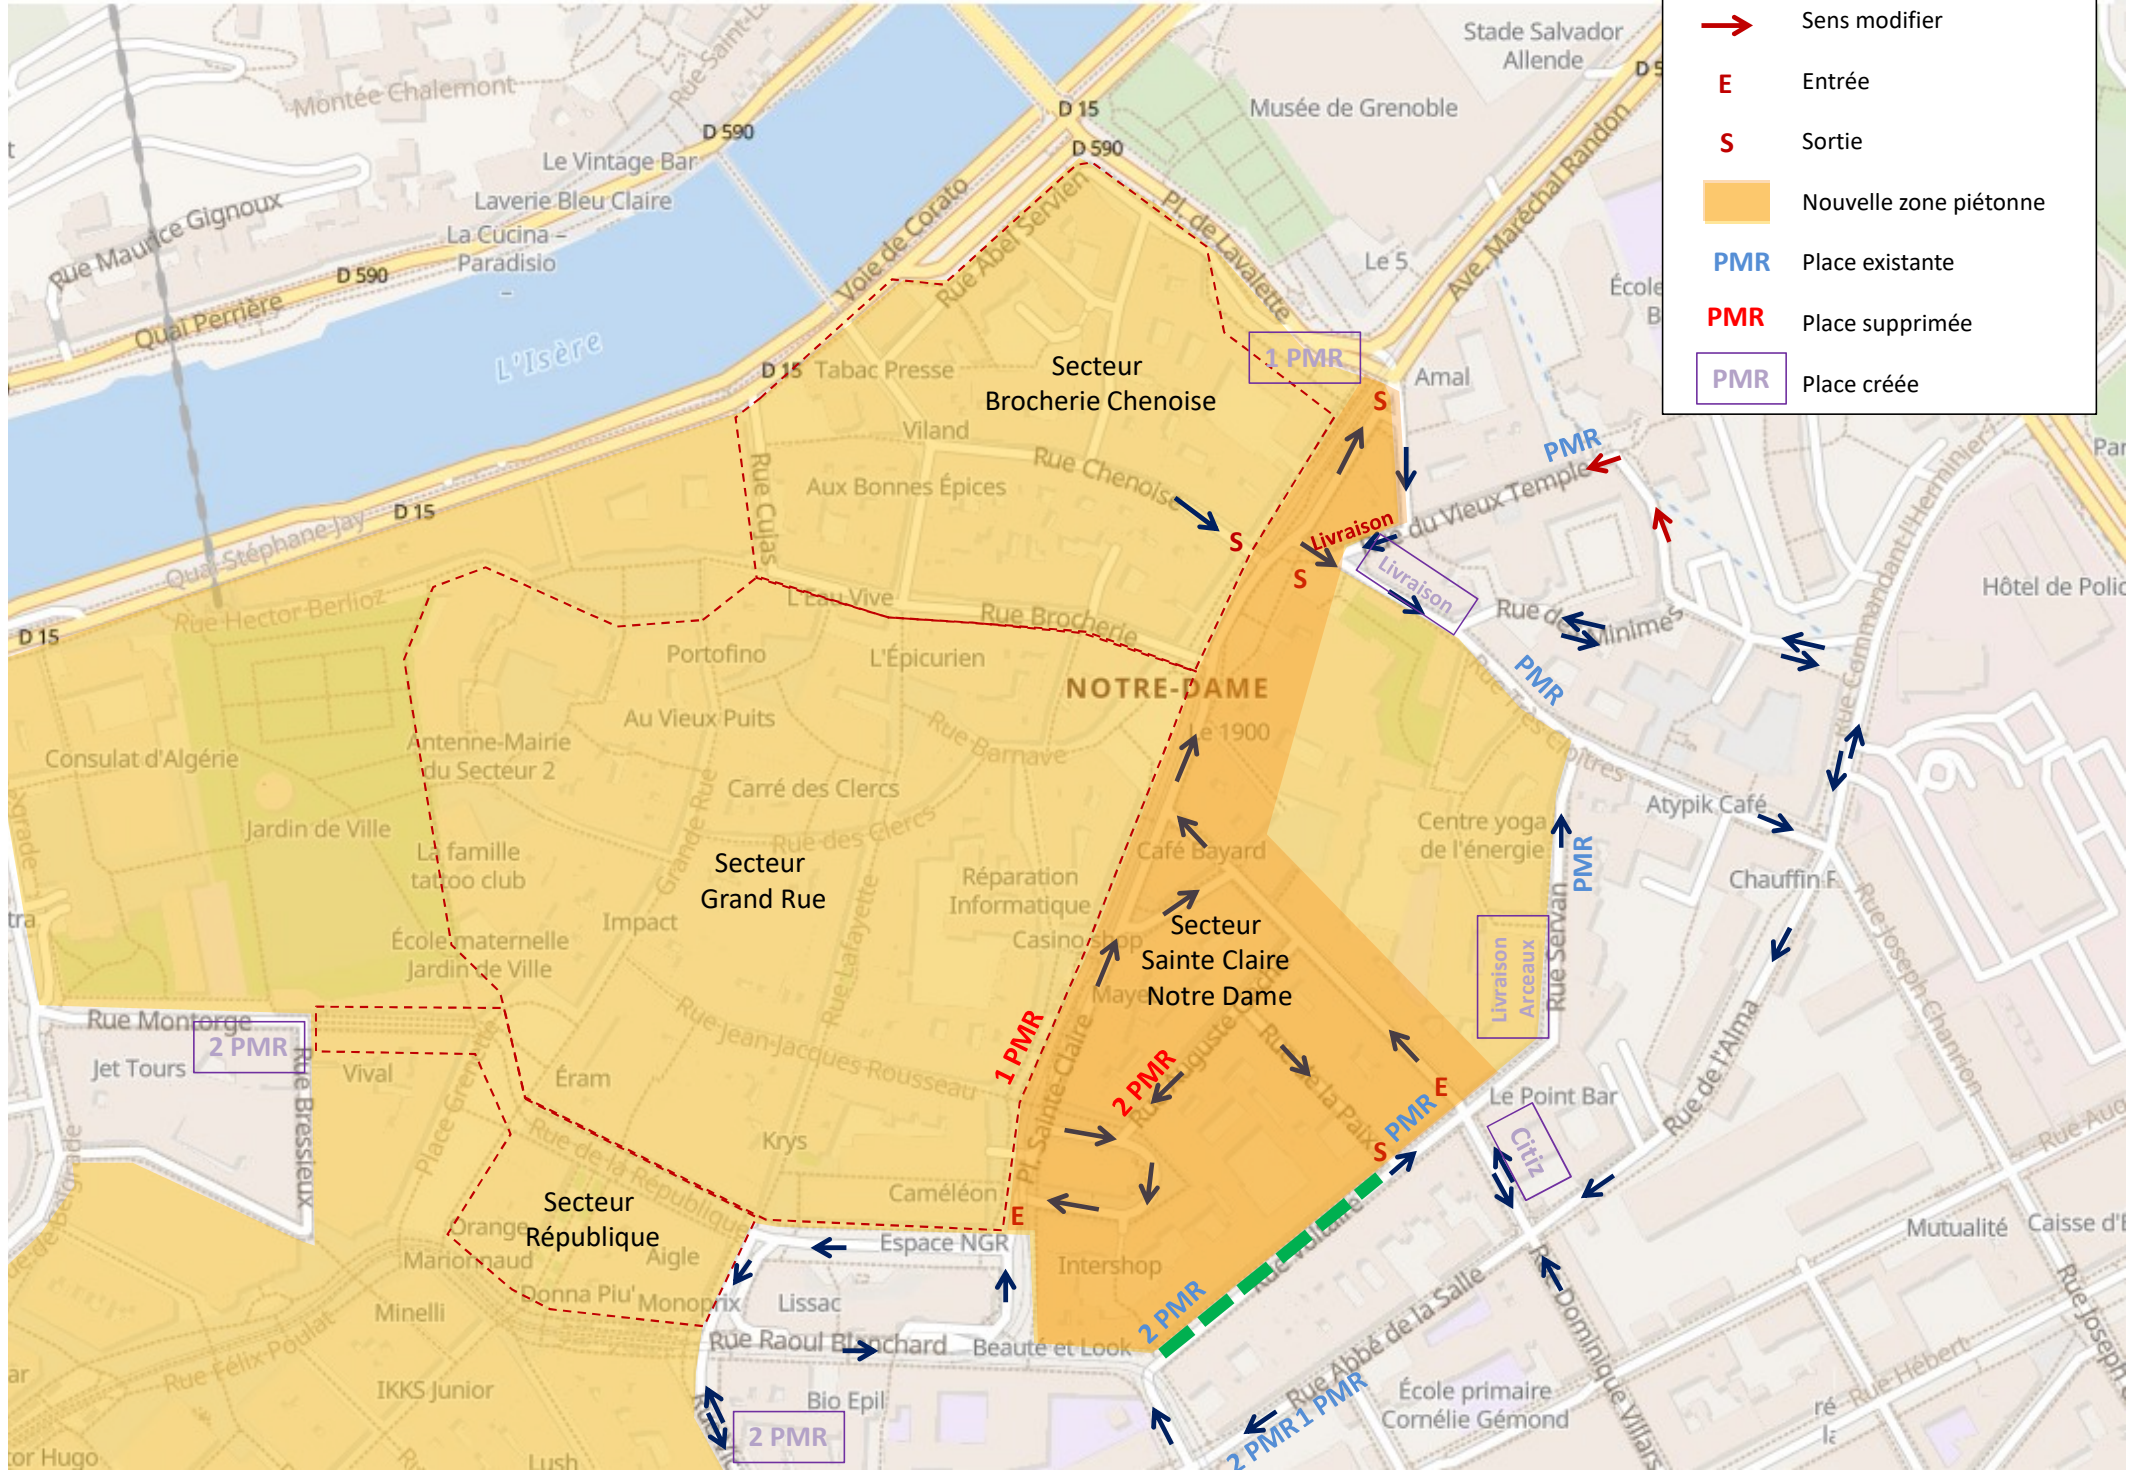

Restitution places PMR – Citiz - Livraison

-  Circulation actuelle
-  Sens modifier
- E** Entrée
- S** Sortie
-  Nouvelle zone piétonne
- PMR** Place existante
- PMR** Place supprimée
-  Place créée

2 places PMR existantes

Place Achard

PMR

PMR

2 nouvelles places PMR

Rue Montorge

2 places PMR existantes
Possibilité d'en ajouter une

Plus une place PMR
entre livraison et arceaux vélos

1 place PMR + 5 Citiz + 1 place PME existantes

Place Lavalette

1 place PMR + 1 Place à créer reste 3 places stationnement