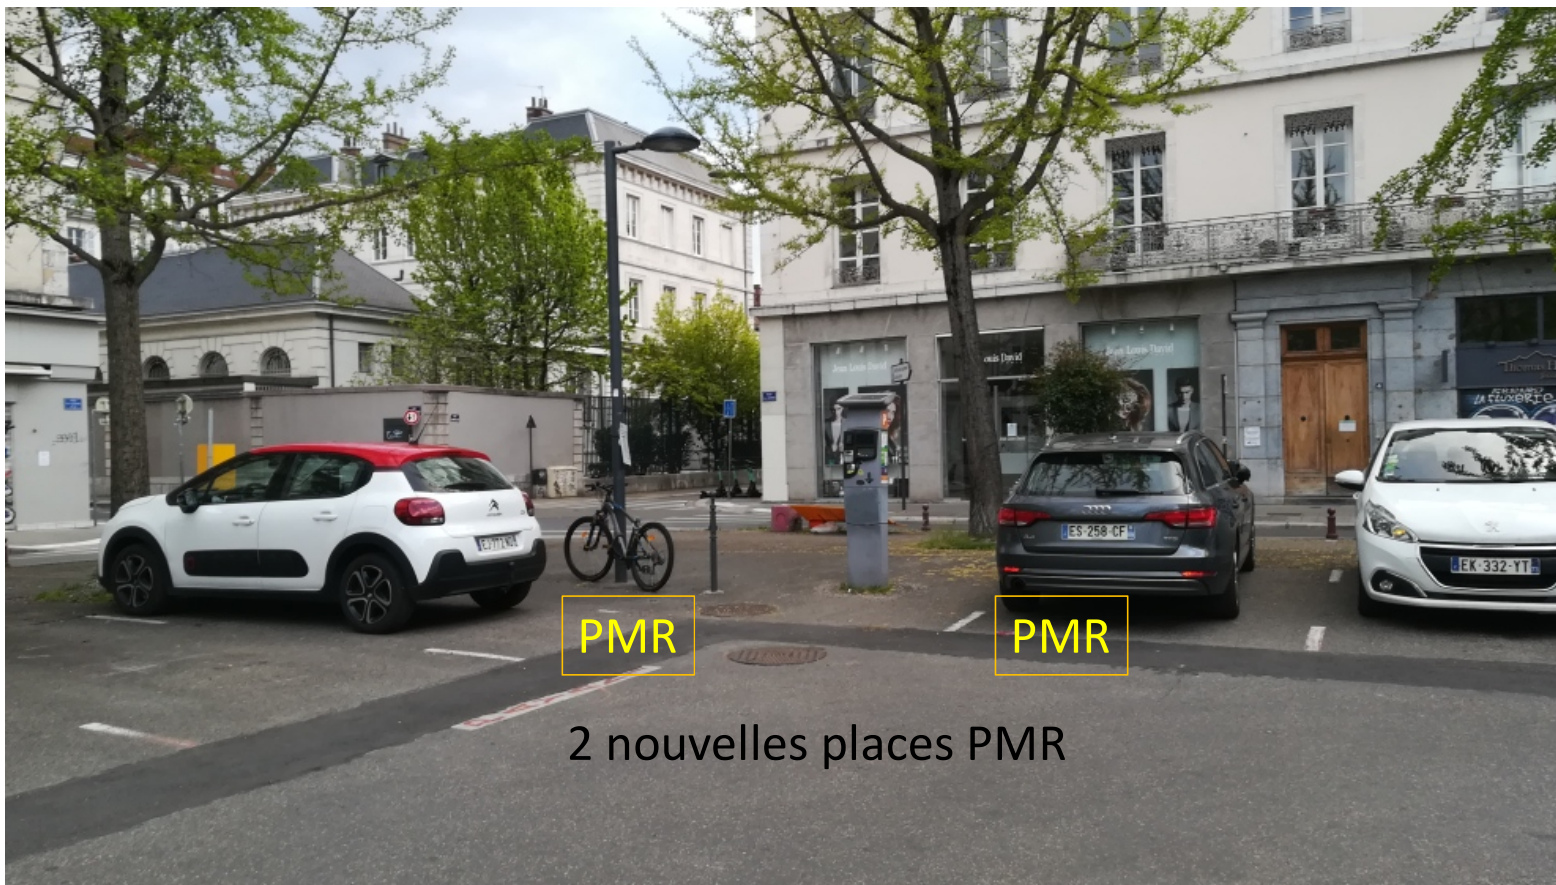

Restitution places PMR – Citiz - Livraison

-  Circulation actuelle
-  Sens modifier
- E** Entrée
- S** Sortie
-  Nouvelle zone piétonne
- PMR** Place existante
- PMR** Place supprimée
-  Place créée

2 places PMR existantes

Place Achard

PMR

PMR

2 nouvelles places PMR

Rue Montorge

2 places PMR existantes
Possibilité d'en ajouter une

Plus une place PMR
entre livraison et arceaux vélos

1 place PMR + 5 Citiz + 1 place PME existantes

Place Lavalette

1 place PMR + 1 Place à créer reste 3 places stationnement